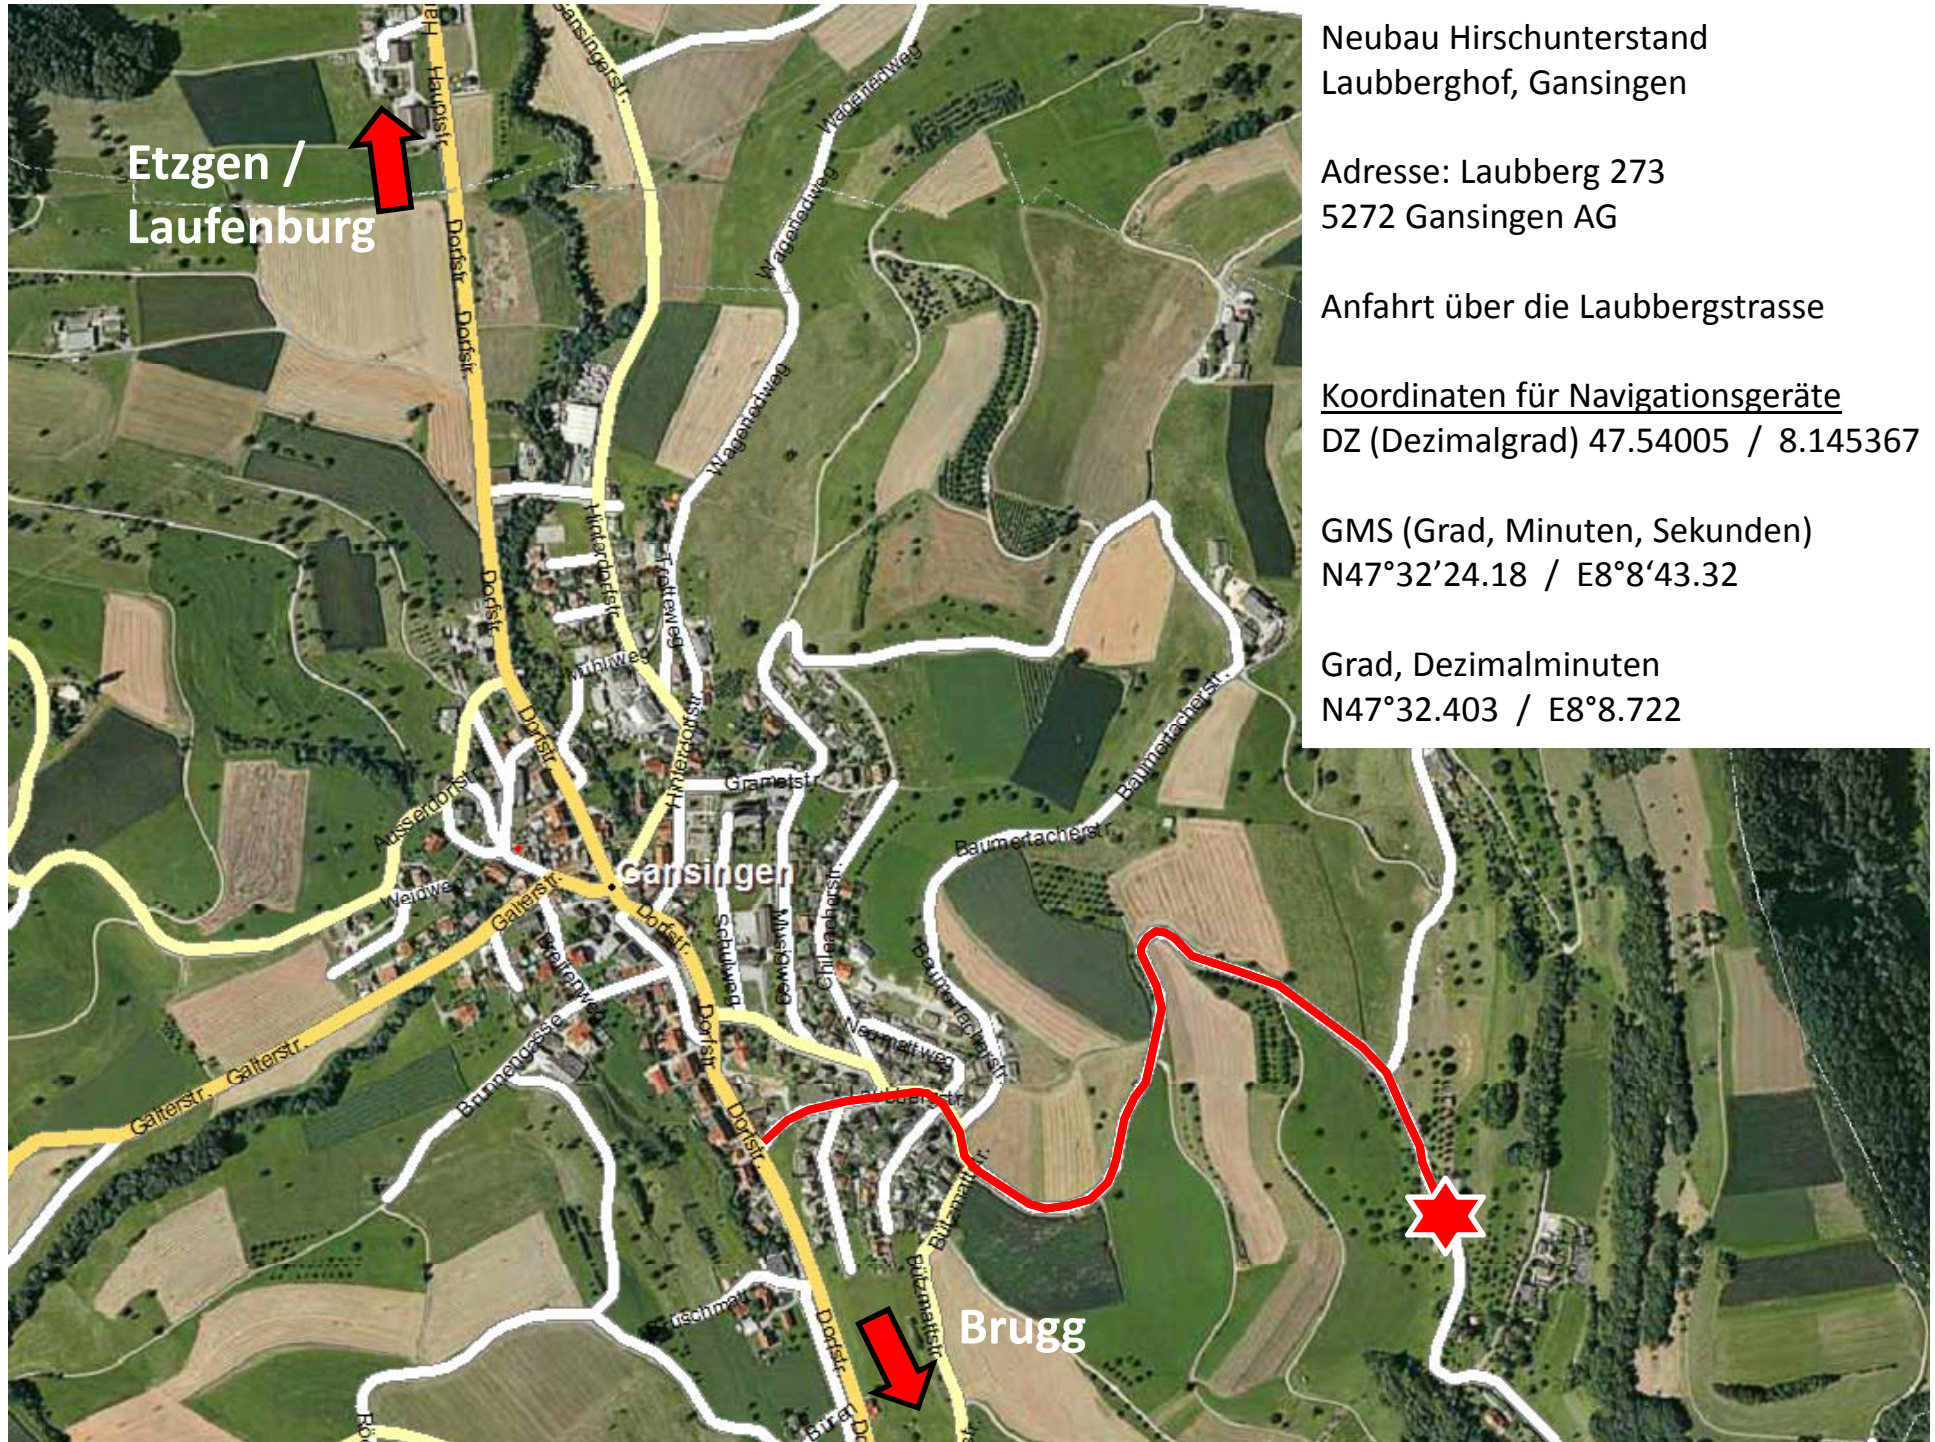

Gemeinsamer Arbeitseinsatz Neubau Hirschunterstand Familie Pfrunder Gansingen

Die beiden Serviceclubs engagieren sich gemeinsam für eine junge Bauernfamilie mit 4 Kindern, welche vor einem Jahr den Familienvater nach schwerer Krankheit verloren hat.

Ort: Laubberghof, 5272 Gansingen
Lage gemäss Situationsplan

Daten: **Samstag, 10. Oktober 2015**
Samstag, 24. Oktober 2015

Zeit: Eintreffen jeweils **09.00 Uhr**
Einsatz dauert bis ca. 16.00 Uhr

Anmeldung: bis 31. August 2015 via Doodle gemäss Email
oder beim jeweiligen Clubsekretär

Neubau Hirschunterstand
Laubberghof, Gansingen

Adresse: Laubberg 273
5272 Gansingen AG

Anfahrt über die Laubbergstrasse

Koordinaten für Navigationsgeräte
DZ (Dezimalgrad) 47.54005 / 8.145367

GMS (Grad, Minuten, Sekunden)
N47°32'24.18 / E8°8'43.32

RC-Laufenburg Fricktal 29
 Lions Club Fricktal 8